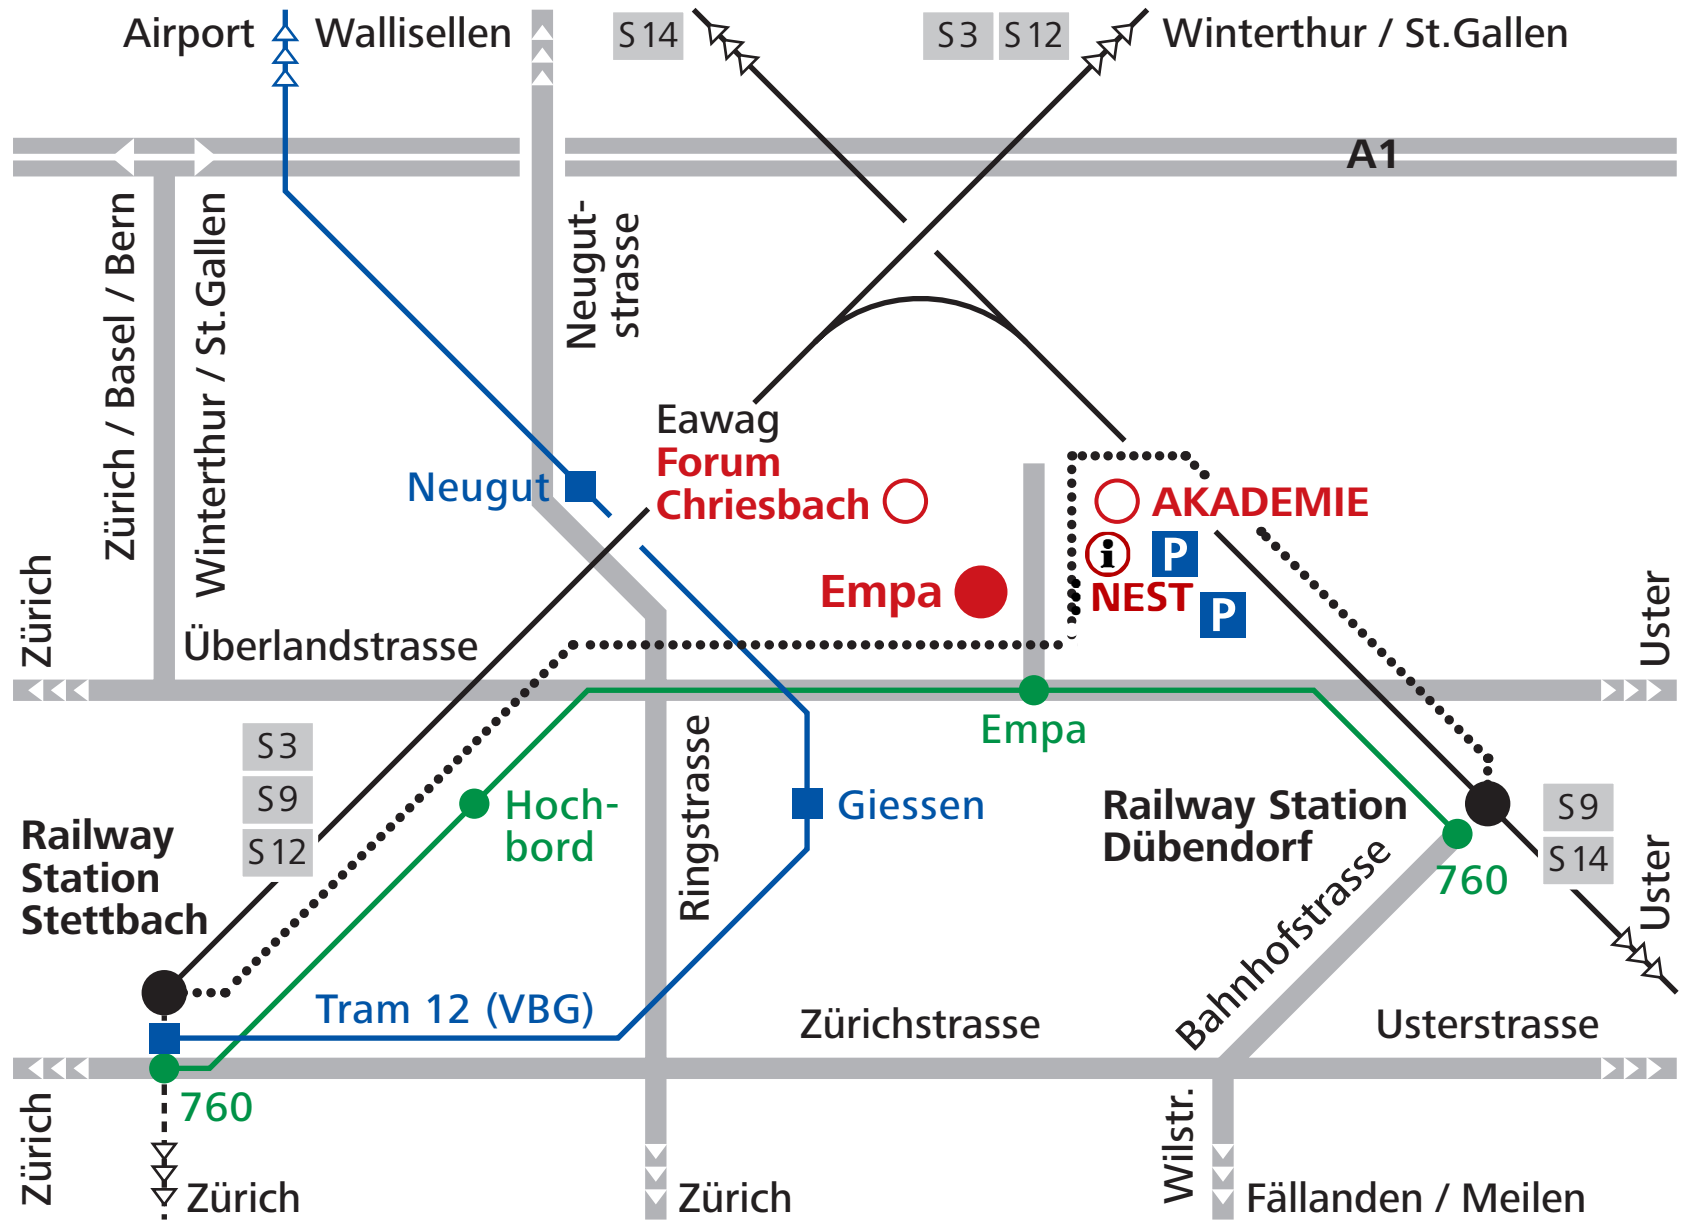

Main connections to the Empa location in Dübendorf (extensive)

Überlandstrasse 129
CH-8600 Dübendorf
Phone +41 58 765 11 11
Fax +41 58 765 11 22
www.empa.ch

Address for GPS/sat nav:
Eduard-Amstutz-Strasse,
8600 Dübendorf

Dübendorf 10 min, Stettbach 20 min